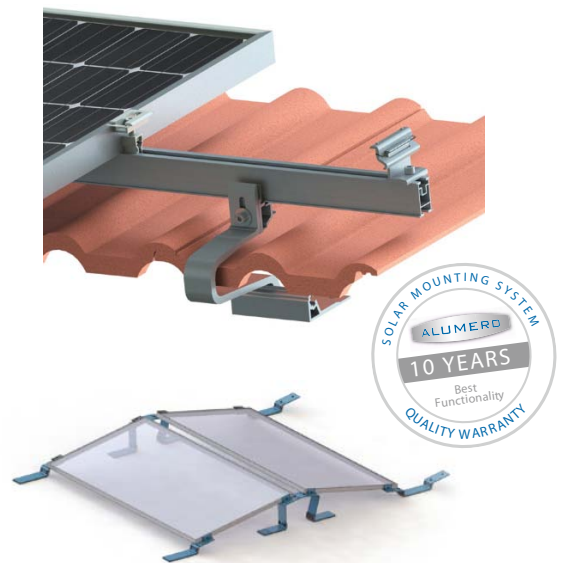

Alumero garanterar långsiktigt hållbara lösningar, funktionell design och effektiv maskin användning - allt från samma företag och Made in Europe.

ALIVE WITH ALUMINIUM

Enkel installation

- Förmonterade komponenter för snabbt montage
- Markskruv för markinstallationer ersätter arbetskrävande betongfundament
- Riktad takkrokdesign för höga laster: Varje montageskena är kompatibel
- Enkla justeringsalternativ för anpassning till olika underlag