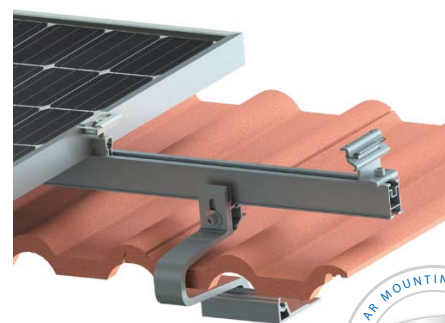

## Montagevenlighed

- præmonterede komponenter for en nem installation
- jordankre til markanlæg erstatter tids- og omkostningskrævende betonfundamenter
- individuelt tagkrogdesign i tilfælde af overbelastning: hver monteringsskinne er kompatibel
- komponenter kan nemt justeres til brug på forskellige overflader