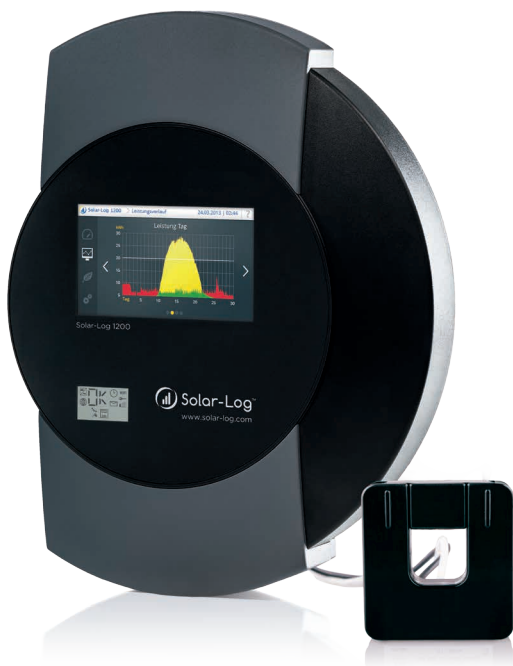

Solar-Log™ Sommeraktion

Doppelt sparen - jetzt zugreifen!