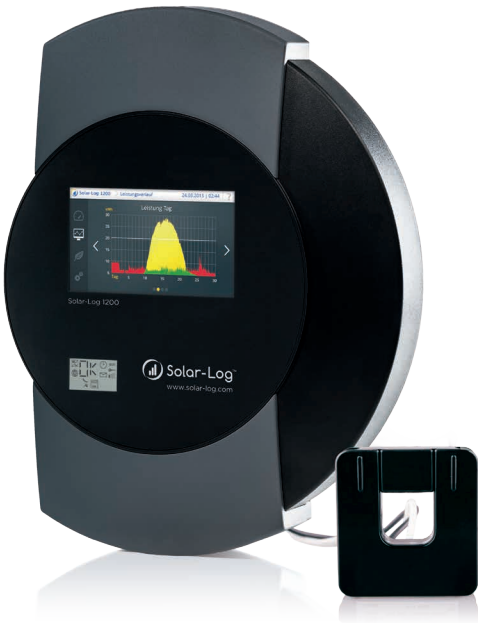

**Die Lösung:** Solar-Log™, das Energie-Management-System überwacht die PV-Anlage und steuert den Stromfluss effizient.

## Solar-Log 1200 Meter